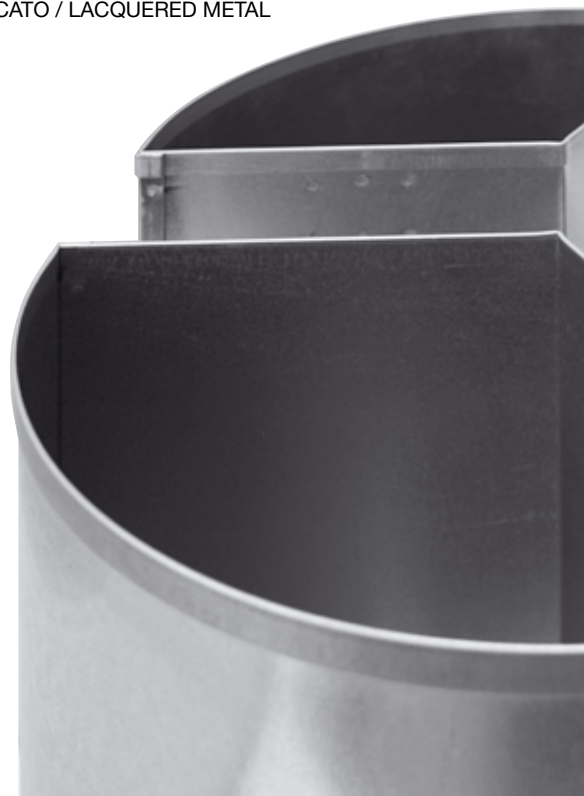

CONTENITORE PER RACCOLTA
DIFFERENZIATA CON COPERCHIO
IN ACCIAIO INOX SATINATO
BIN FOR SEPARATE COLLECTION OF WASTE
WITH SATIN STAINLESS STEEL COVER
Ø 40 x H 70 cm - LITRI 2 x 42