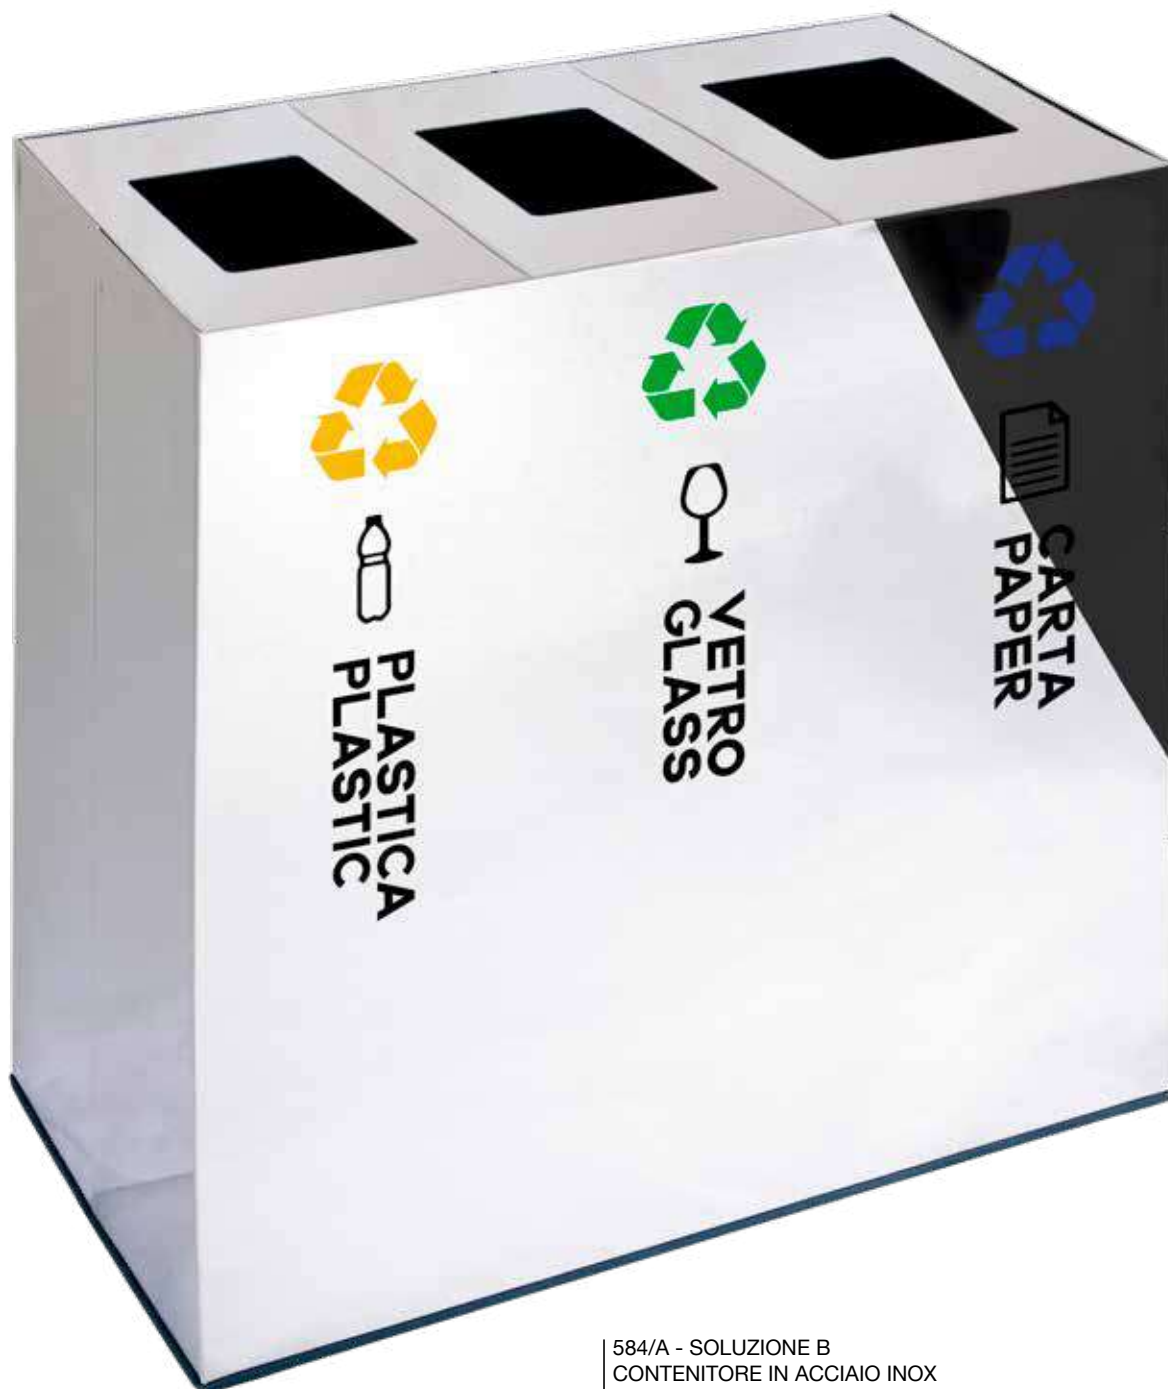

584/A - SOLUZIONE B
CONTENITORE IN ACCIAIO INOX
PER RACCOLTA DIFFERENZIATA CON COPERCHIO
E ANELLO REGGISACCO A TRE SCOMPARTI
STAINLESS STEEL CONTAINER FOR SEPARATE WASTE COLLECTION
WITH LID AND BAG RING
THREE COMPARTMENTS
30 x 60 x H 67 cm - LITRI 3 x 40

ALTRE SOLUZIONI
DISPONIBILI

OTHER SOLUTIONS
AVAILABLE