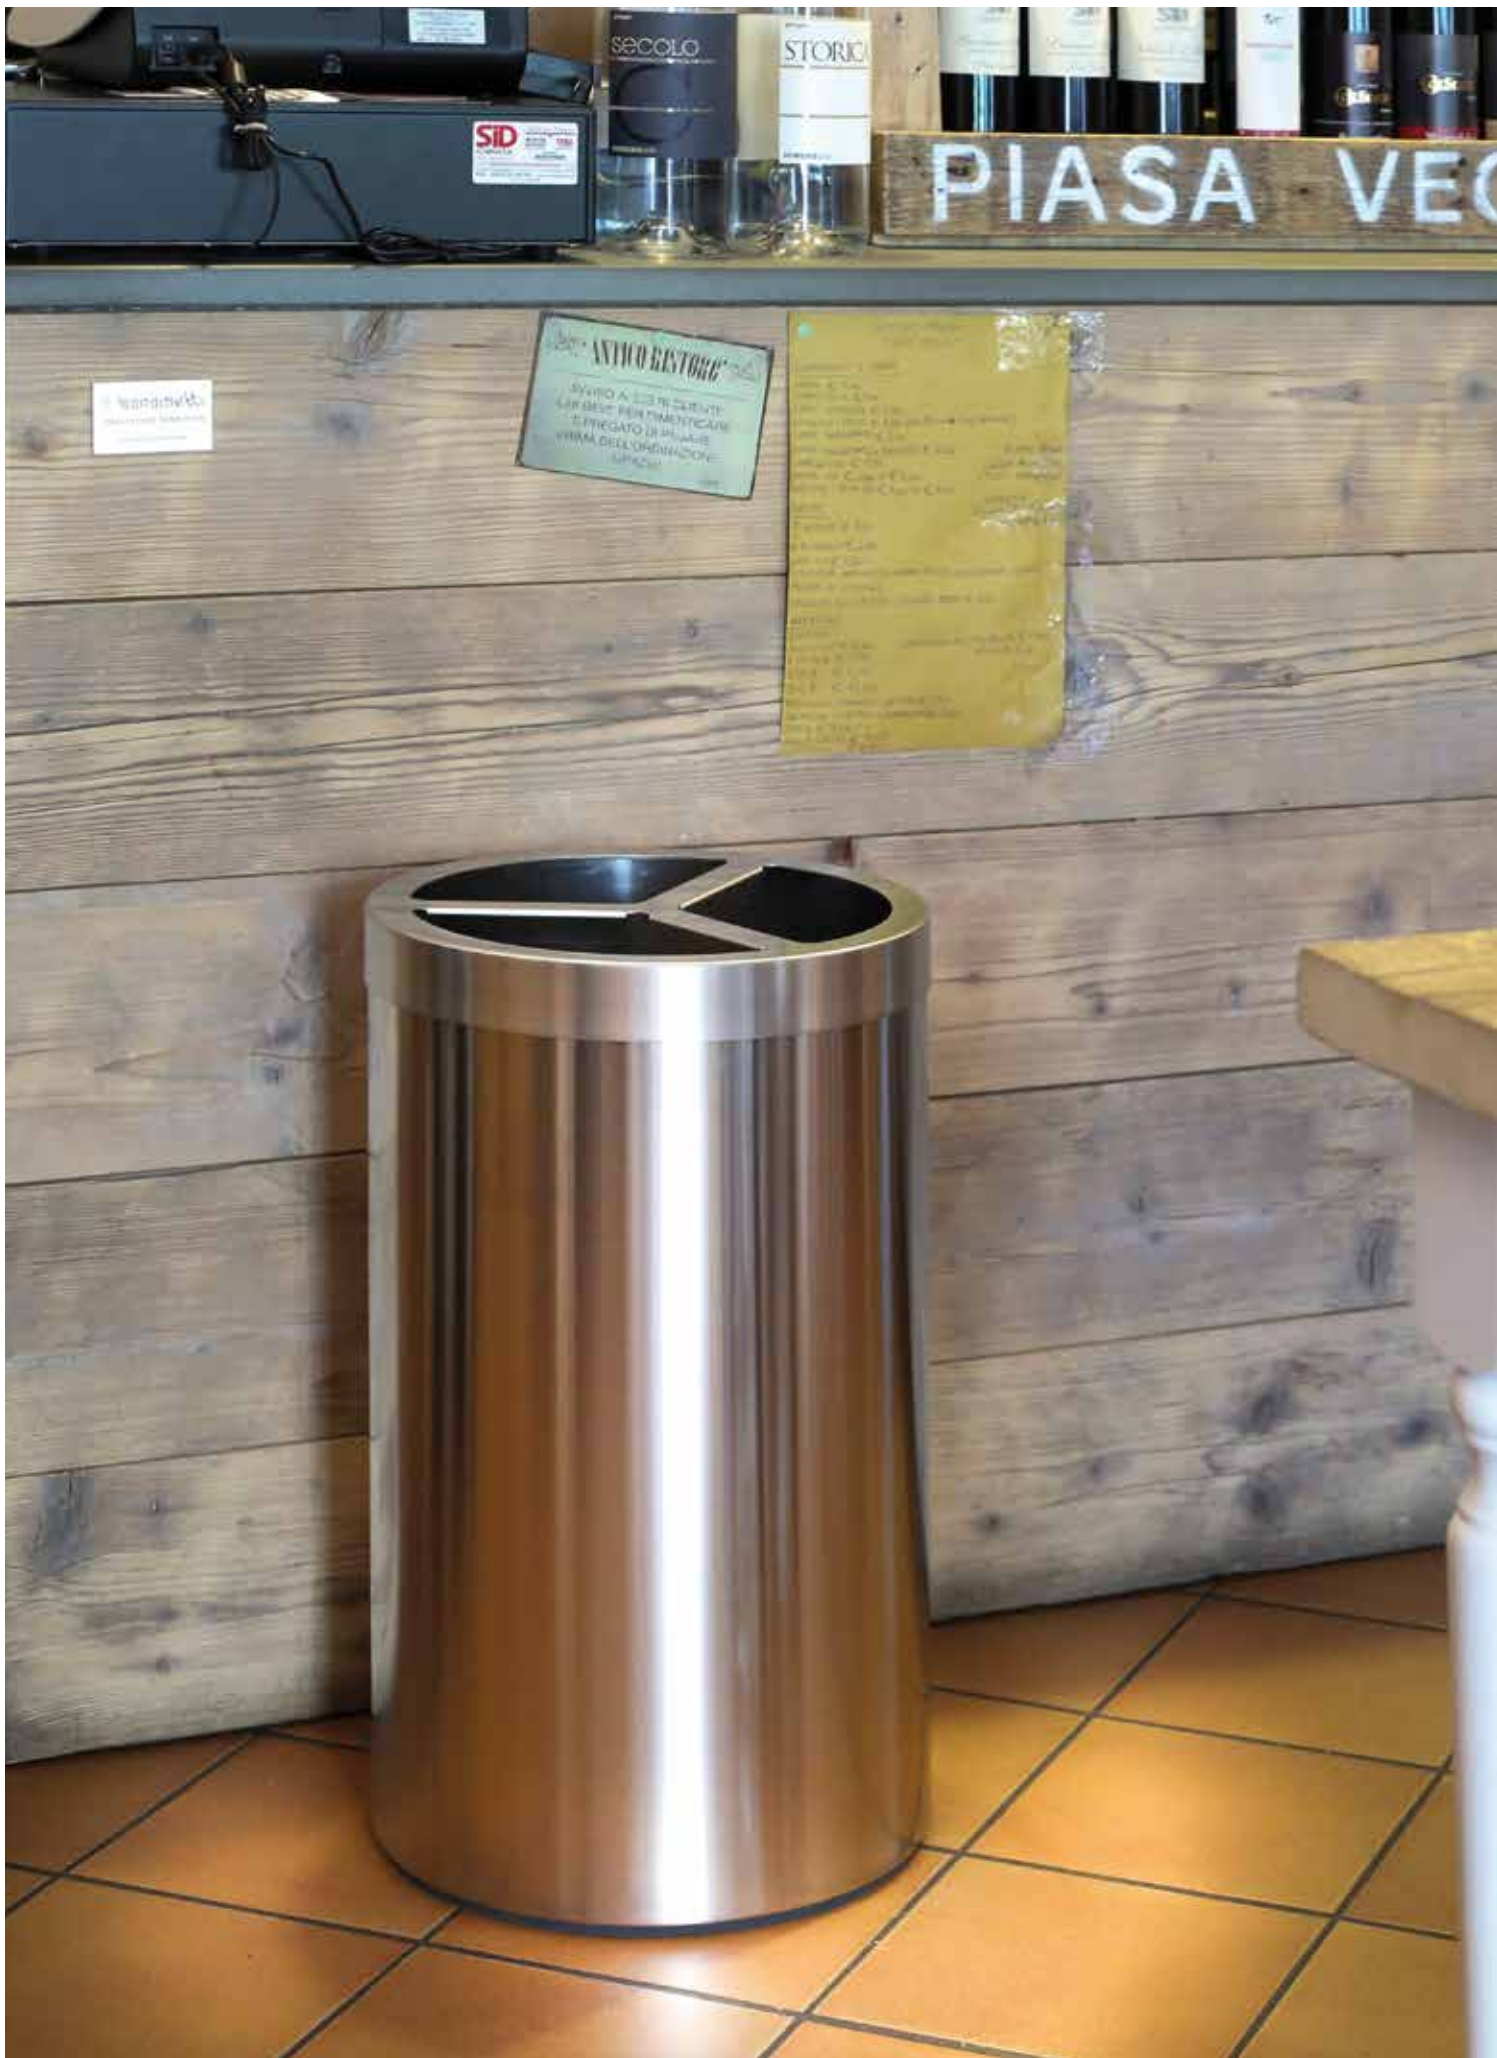

526/ASD-3x120