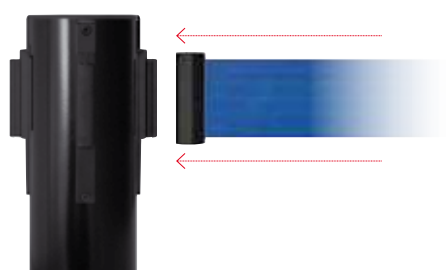

604
METALLO LACCATO /
LACQUERED METAL

COLONNA SEGNALEZIONE
CON 4 RICEVITORI NASTRO
SIGNALLING COLUMN
WITH 4 RECEIVERS TAPE
Ø 35 x Ø 7 x H 98 cm

ORARIO APERTURA PISCINA

10:00 - 13:00 / 15:00 - 19:00

L'INGRESSO AI BAMBINI È CONSENTITO SOLO
SE ACCOMPAGNATI DA UN ADULTO