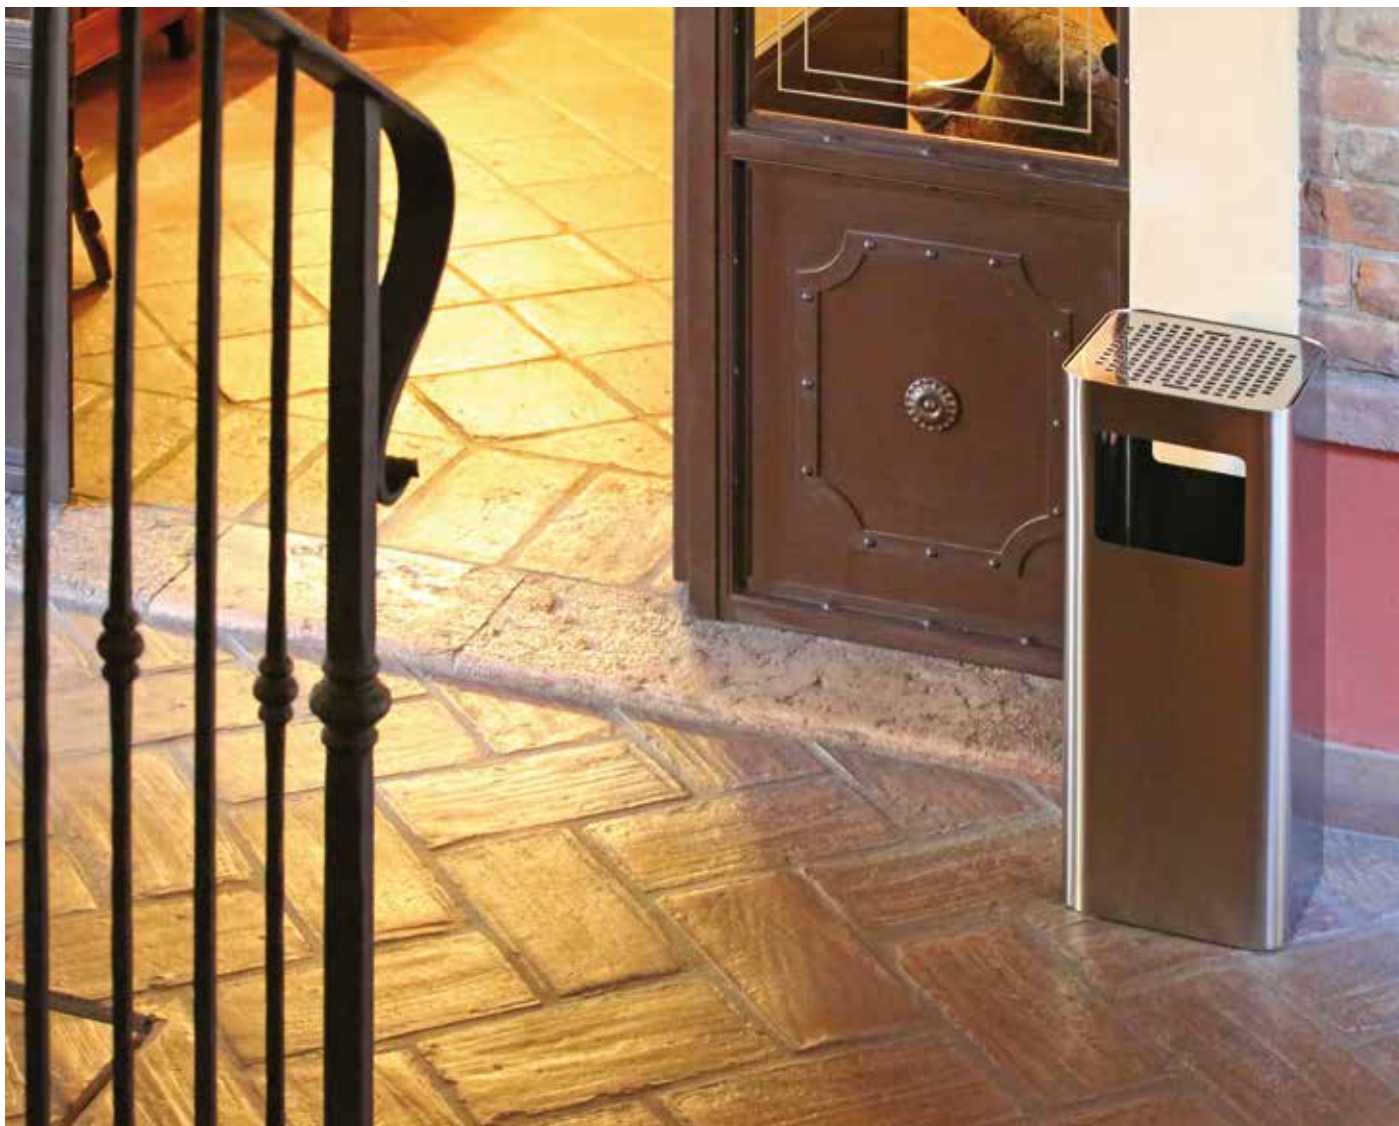

113/A
ACCIAIO INOX /
STAINLESS STEEL

113
METALLO LACCATO /
LACQUERED METAL

POSACENERE GETTACARTA
CON COPERCHIO A RETE
PAPERBASKET WITH NET
AND ASHTRAY
Ø 25 x H 62 cm

OPTIONAL
SECCHIO IN TONDINO REGGI SACCO
BUCKET IN ROD HOLDING BAG
Ø 22.5 x H 38 cm