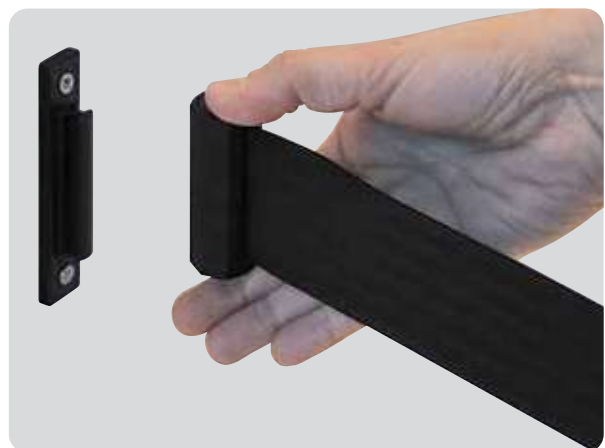

RICEVITORE NASTRO A PARETE
WALL TAPE RECEIVER
2 x H 9,5 cm