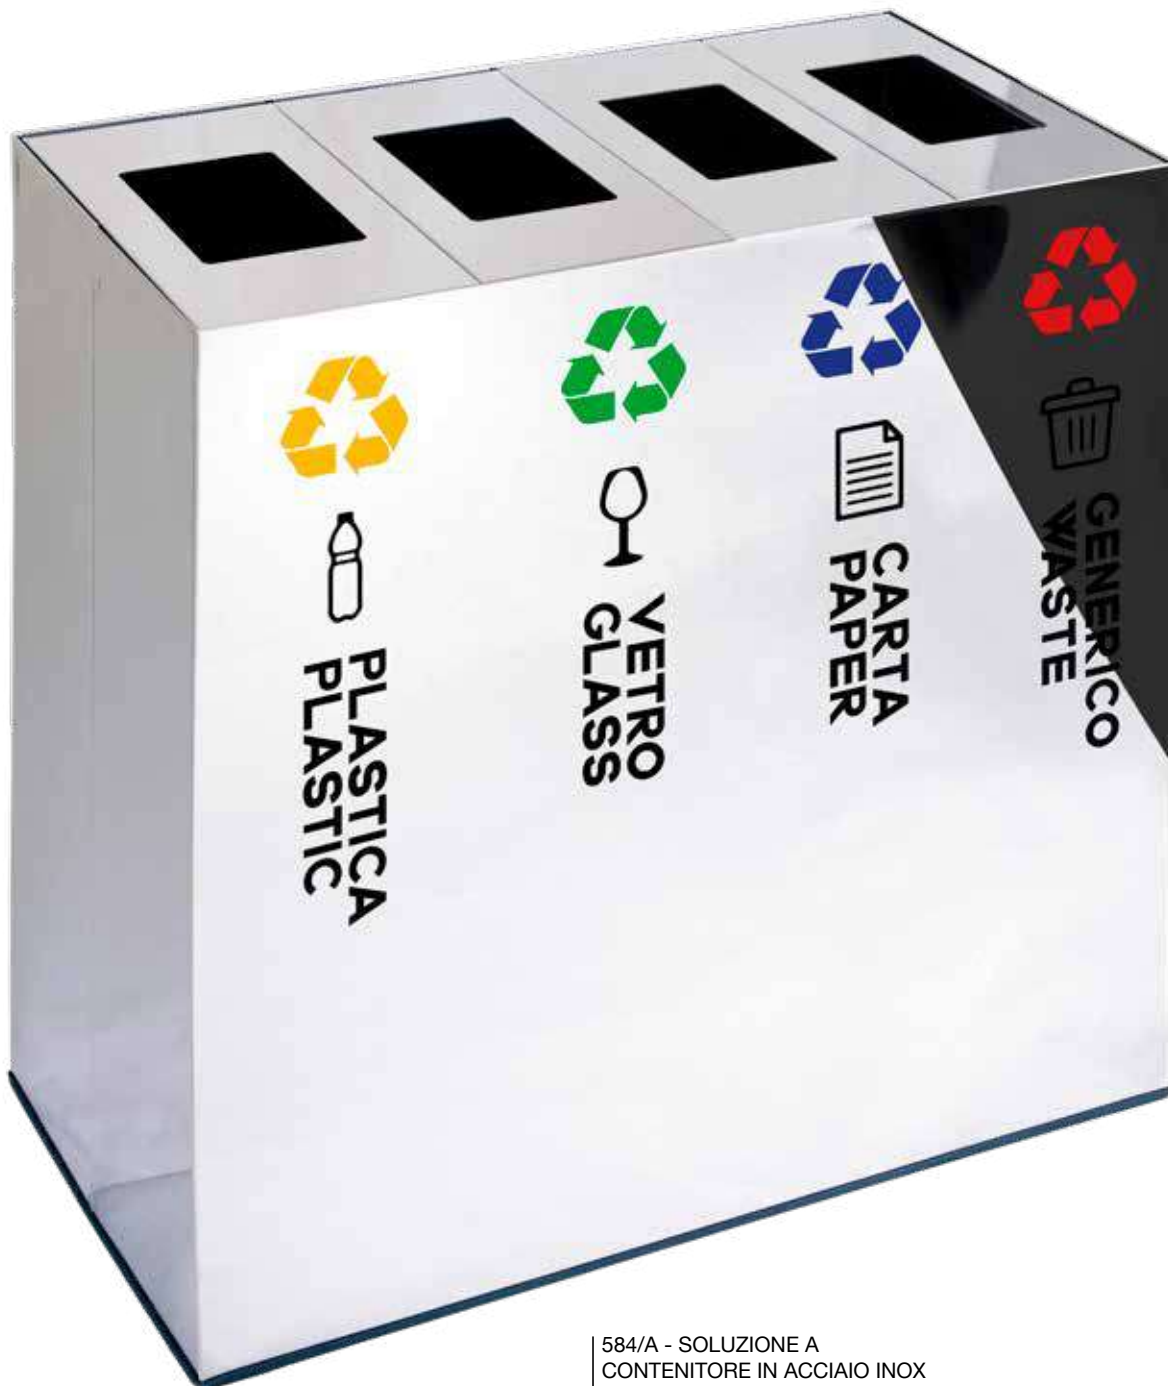

584/A - SOLUZIONE A
CONTENITORE IN ACCIAIO INOX
PER RACCOLTA DIFFERENZIATA CON COPERCHIO
E ANELLO REGGISACCO A QUATTRO SCOMPARTI
STAINLESS STEEL CONTAINER FOR SEPARATE WASTE COLLECTION
WITH LID AND BAG RING
FOUR COMPARTMENTS
30 x 60 x H 67 cm - LITRI 4 x 30