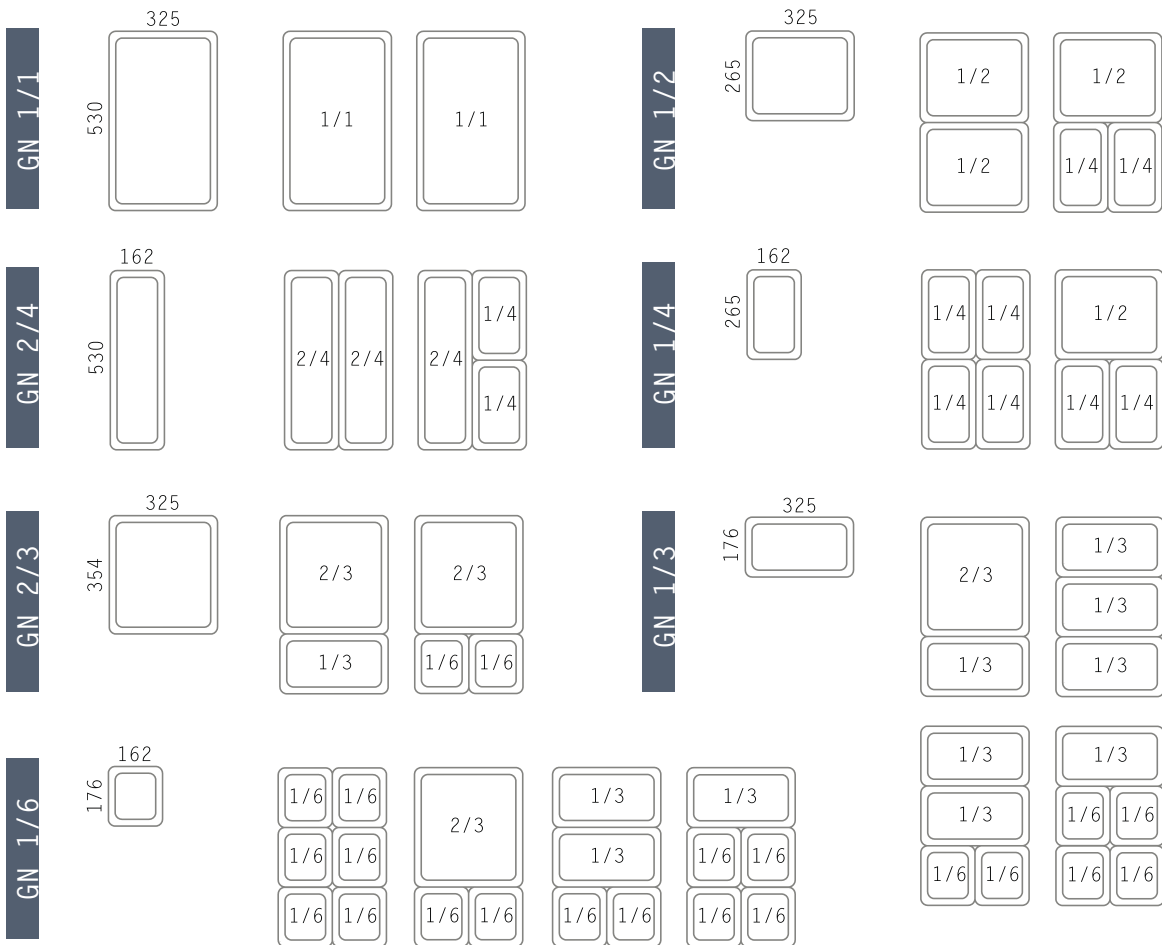

Disponibili su richiesta colore esterno
Available upon request color outside