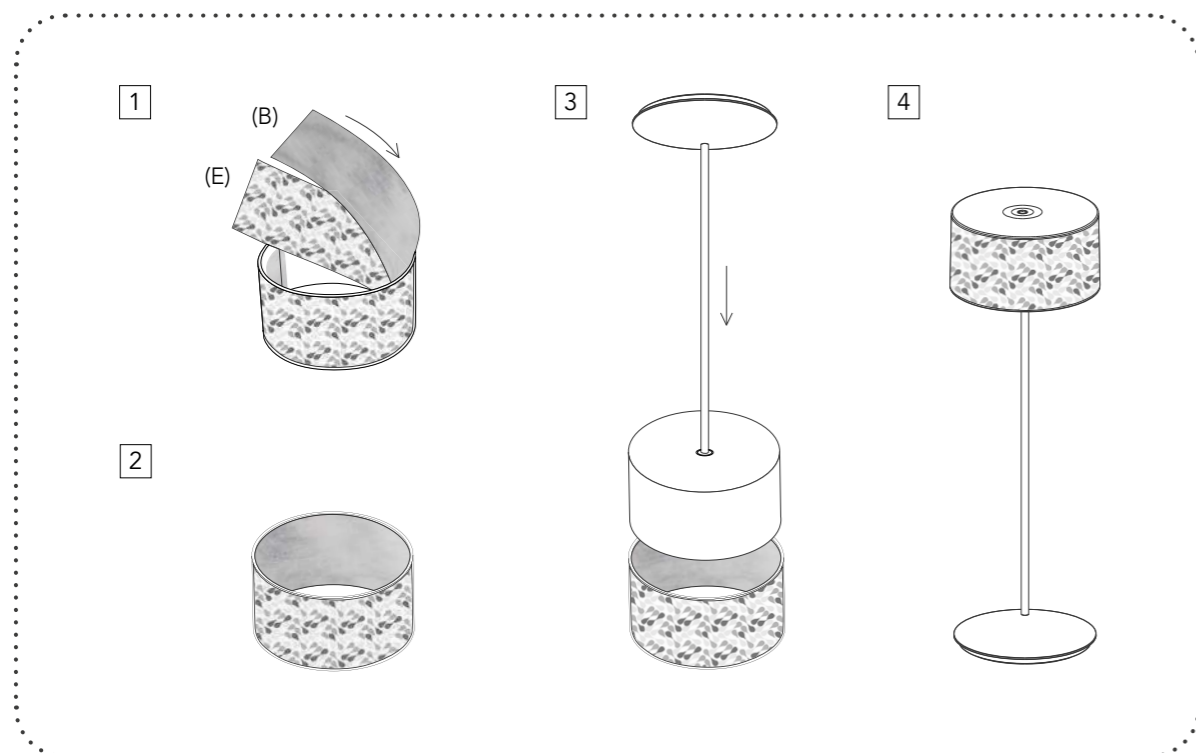

Nella confezione di LOGO è contenuta una dima di plastica trasparente (A) per poter ritagliare stoffe o carta (stampabile su un formato A3) da inserire sotto la calotta di plastica della fonte luminosa, permettendone così la personalizzazione.
La confezione comprende anche una fascia decorativa neutra (B) in uno speciale tessuto (pre-inserito) della dimensione corretta (stessa dimensione della dima di plastica). Questa fascia, inserita a contatto con la lampada, prima della carta opportunamente ritagliata (E), conferirà matericità ed eleganza a qualunque materiale vorrete usare per la personalizzazione.

Lighting is furnishing: the right lights are important from the aesthetic and functional point of view in order to enhance spaces.
The lamp LOGO is customizable, and that allows you to make the most of your style and your personality in all the environments.

LOGO comes with a clear plastic template (A), in order to cut fabric or paper (printable on A3) to be inserted under the plastic cover of the light source, thus allowing customization.
The package includes a special fabric neutral decorative band (B) (previously placed) whose dimension is correct (same dimensions as the plastic template). Such band, in contact with the lamp, before your paper appropriately cut (E), gives material consistency and elegance to any material you will want to use for customization.