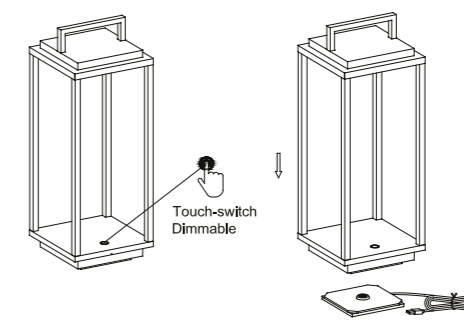

Touch-switch
Dimmable