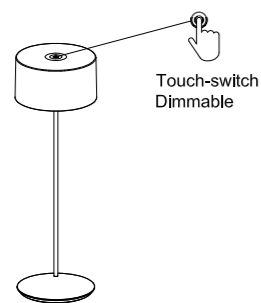

Touch-switch
Dimmable