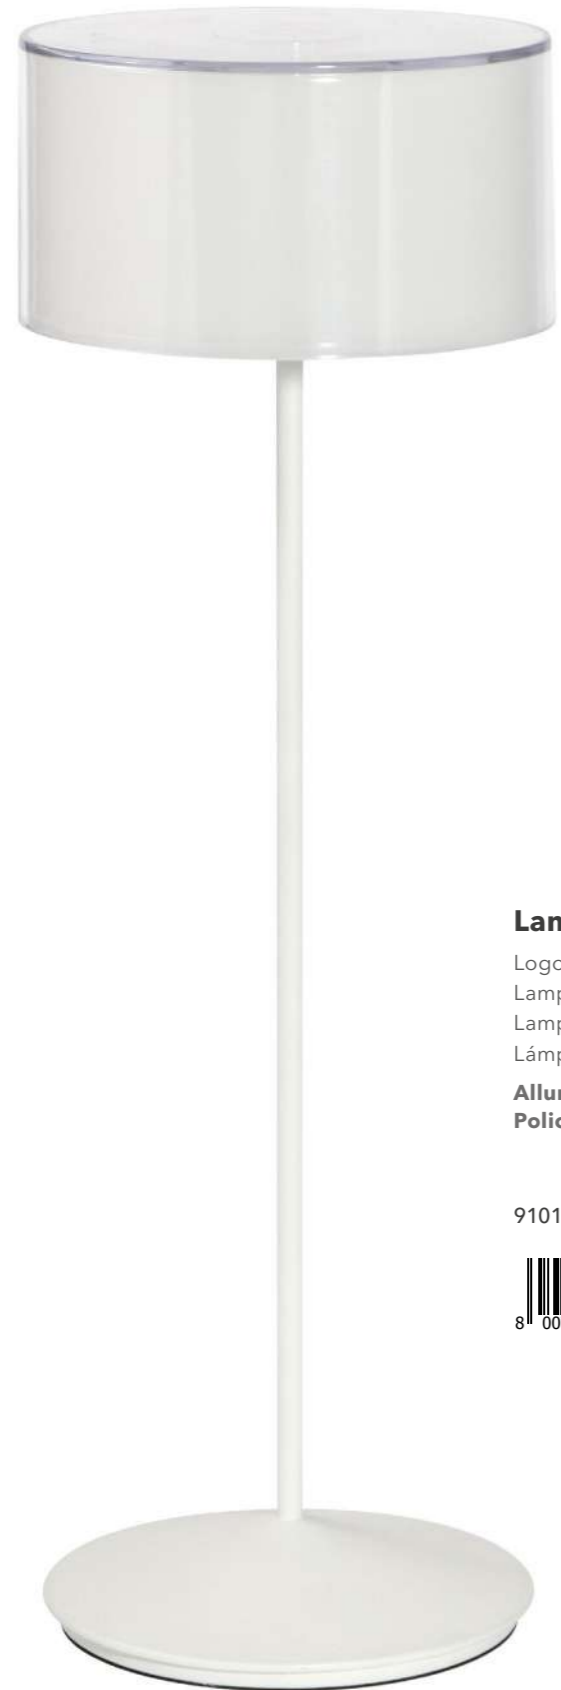

Lampada ricaricabile personalizzabile Logo

Logo customizable rechargeable lamp
Lampe rechargeable personnalisable Logo
Lampe, wiederaufladbar, personalisiertes Logo
Lámpara recargable personalizable Logo

Alluminio verniciato - Varnished Aluminium
Polycarbonato - polycarbonate

	Ø mm	Ø in	H mm	H in
9101317004	120	4,3/4	375	14,3/4

8 007413 913530