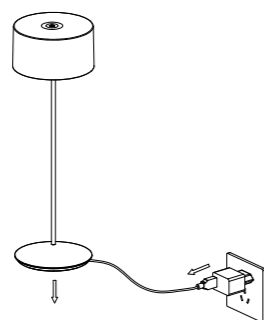

CAVO DI RICARICA PER LOGO
CHARGING CABLE FOR LOGO

Lampada a batterie ricaricabile (tramite base di ricarica e caricatore inclusi). È una lampada di grande qualità, costruita con materiali nobili e inalterabili: alluminio pressofuso e alluminio estruso. Verniciata con polveri epossidiche termoindurenti.

Rechargeable battery lamp (charging base and charger are included). It is a high-quality lamp, made of durable and noble materials: die-cast aluminum and extruded aluminum. It is thermosetting epoxy powder coated.