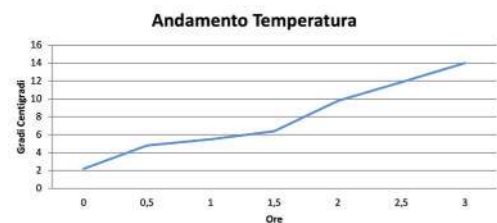

Piatto refrigerato

Dish, refrigerated
Plat réfrigéré
Servierplatte, gekühlt
Fuente refrigerada

Acciaio 18/10 - St.Steel

CI227001R	ø mm	ø in	H mm	H in
	| 320	| 12,5/8	| 35	| 1,3/8