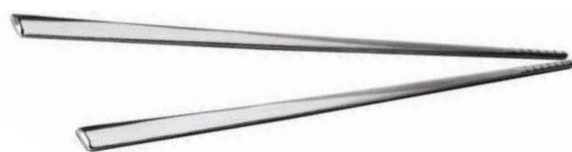

Set sushi per due persone

Sushi chopsticks, 2-pair set
Set à sushi pour deux personnes
Sushi Set für 2 Personen
Set de sushi para dos personas
903058466S04

Acciaio 18/10 - St. Steel

contiene/contains:

Coppia bacchette sushi x2

Sushi chopsticks x2
Baguettes à sushi x2
Sushi stäbchen x2
Palillos para sushi x2

L mm	L in
230	9

Poggiabastoncini x2

Cutlery stand x2
Porte - couverts x2
Besteck Bänke x2
Posa cubiertos x2

L mm	L in
60	2,3/8